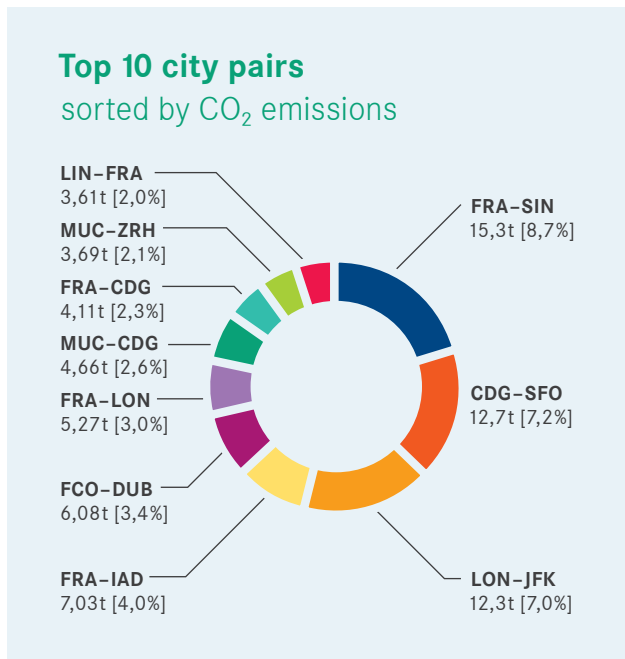

Un graphique synoptique permet d'analyser les émissions en un coup d'œil.

CH-FR, 01 / 2017 pk

Des données exhaustives et parlantes

Outre les émissions de dioxyde de carbone (CO₂), AirPlus Green Reports indique le facteur de forçage radiatif (Radiative Forcing Index) qui tient compte d'autres émissions nuisibles pour le climat, comme l'oxyde d'azote (NO_x).

Pas de charge de travail supplémentaire

AirPlus Green Reports génère automatiquement un bilan des gaz à effet de serre liés aux voyages d'affaires. Aucune saisie supplémentaire des données de voyage n'est nécessaire. AirPlus facilite ainsi votre engagement en faveur de l'environnement et rend plus aisé votre soutien volontaire des projets de protection du climat. Les AirPlus Green Reports sont disponibles uniquement en anglais.

Vous avez des questions sur la solution AirPlus Green Reports et les émissions occasionnées par les déplacements professionnels ? Nous serons heureux d'y répondre par téléphone au +41 (0) 43 210 37 50 ou par courriel à l'adresse zuerich@airplus.com.

AirPlus International SA

Obstgartenstrasse 27
8302 Kloten
Suisse

T +41 (0) 43 210 37 50
F +41 (0) 43 210 37 51
zuerich@airplus.com
www.airplus.com