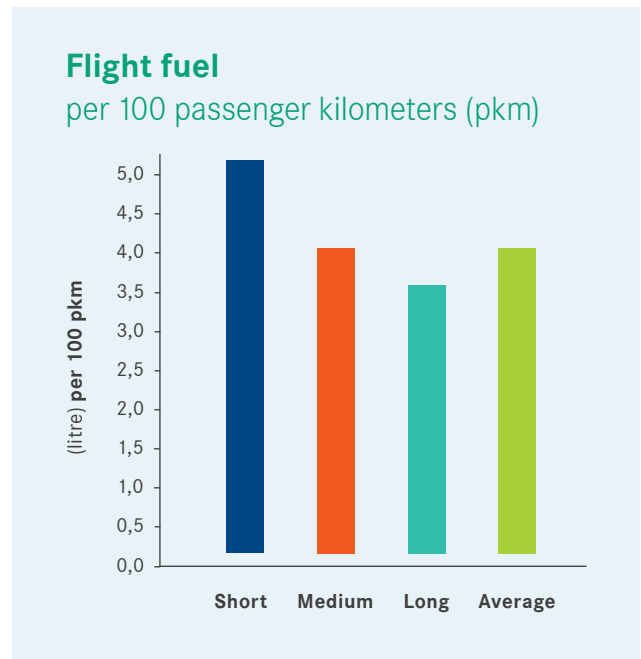

Un graphique synoptique permet d'analyser les émissions en un coup d'œil.

CH-FR, 01 / 2017 pk

Des données exhaustives et parlantes

Outre les émissions de dioxyde de carbone (CO₂), AirPlus Green Reports indique le facteur de forçage radiatif (Radiative Forcing Index) qui tient compte d'autres émissions nuisibles pour le climat, comme l'oxyde d'azote (NO_x).

Pas de charge de travail supplémentaire

AirPlus Green Reports génère automatiquement un bilan des gaz à effet de serre liés aux voyages d'affaires. Aucune saisie supplémentaire des données de voyage n'est nécessaire. AirPlus facilite ainsi votre engagement en faveur de l'environnement et rend plus aisé votre soutien volontaire des projets de protection du climat. Les AirPlus Green Reports sont disponibles uniquement en anglais.

Vous avez des questions sur la solution AirPlus Green Reports et les émissions occasionnées par les déplacements professionnels ? Nous serons heureux d'y répondre par téléphone au +41 (0) 43 210 37 50 ou par courriel à l'adresse zuerich@airplus.com.

AirPlus International SA

Obstgartenstrasse 27
8302 Kloten
Suisse

T +41 (0) 43 210 37 50
F +41 (0) 43 210 37 51
zuerich@airplus.com
www.airplus.com