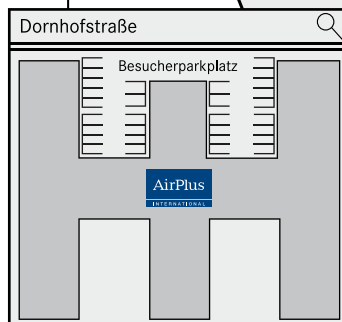

## AirPlus Anfahrtsplan

**Lufthansa AirPlus  
Servicekarten GmbH**

Dornhofstraße 10  
63263 Neu-Isenburg  
Deutschland

T +49(0)61 02.2 04 - 4 44  
F +49(0)61 02.2 04 - 34 90  
btm@airplus.com  
www.airplus.com