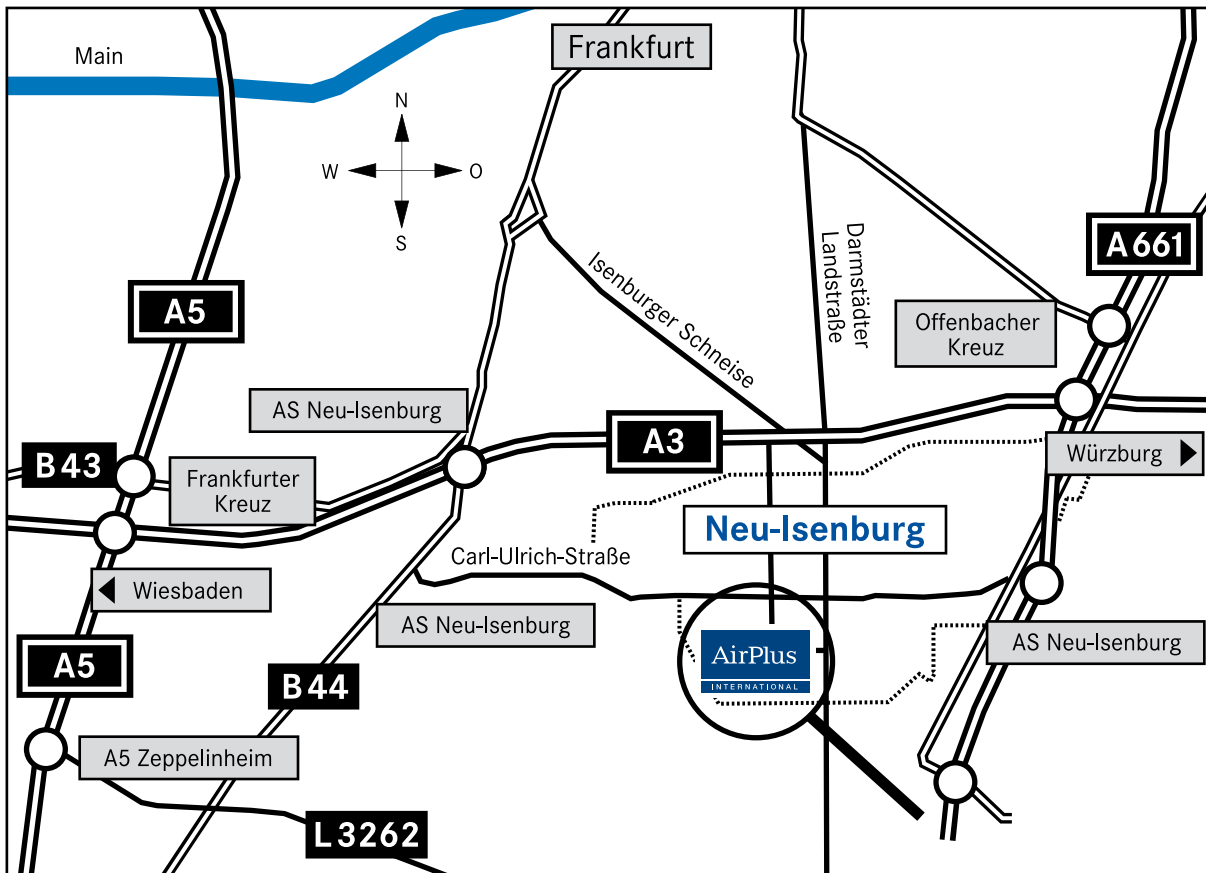

## AirPlus Anfahrtsplan

**Lufthansa AirPlus  
Servicekarten GmbH**

Dornhofstraße 10  
63263 Neu-Isenburg  
Deutschland

T +49(0)61 02.2 04 - 4 44  
F +49(0)61 02.2 04 - 34 90  
btm@airplus.com  
www.airplus.com