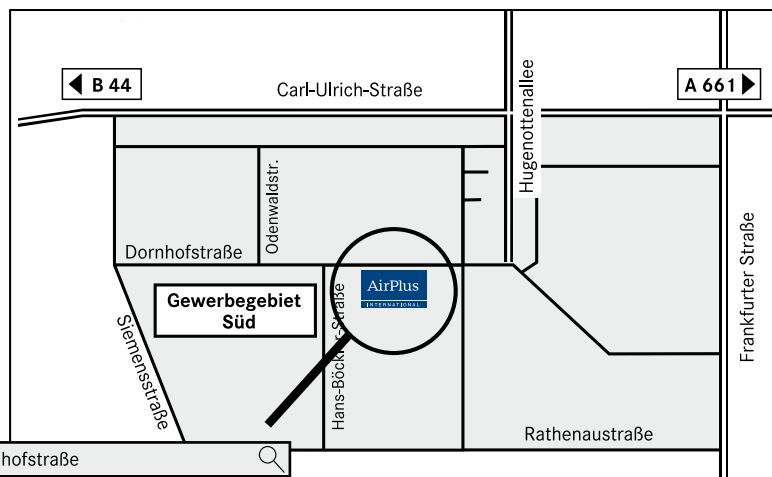

## AirPlus Anfahrtsplan

**Lufthansa AirPlus  
Servicekarten GmbH**

Dornhofstraße 10  
63263 Neu-Isenburg  
Deutschland

T +49(0)61 02.2 04 - 4 44  
F +49(0)61 02.2 04 - 34 90  
btm@airplus.com  
www.airplus.com